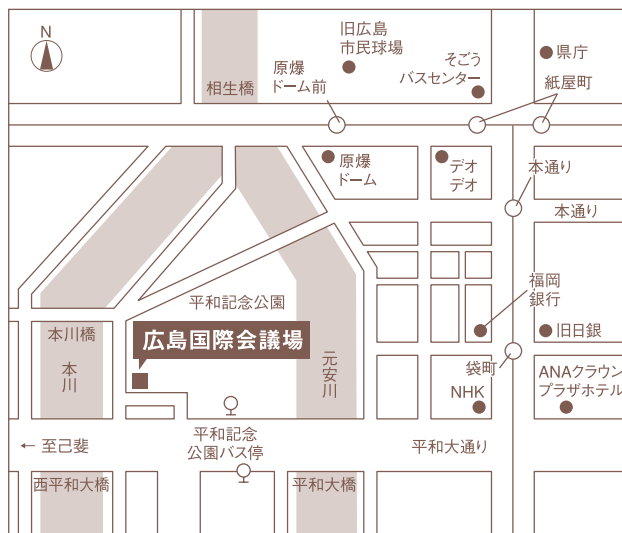

木のまち・木のいえリレーフォーラム イン 広島

●日時：2010年9月18日(土)

●場所：広島国際会議場 国際会議ホール「ヒマワリ」

広島県広島市中区中島町1-5平和記念公園内

●開場／13:30～

●定員／600名

●参加費／無料

オープニング | 14:00～14:10

お問い合わせ

広島市中区大手町2丁目5-11 住宅デザイン研究所内
 NPO法人 住環境デザイン協会
 www.juu-design.net

担当：若菜・谷口

tel.082-541-3100
 E-mail info@juu-design.net

※満席の場合のみ、お電話にてご連絡いたします。

■会場案内図

広島市中区中島町1-5平和記念公園内 広島国際会議場「ヒマワリ」